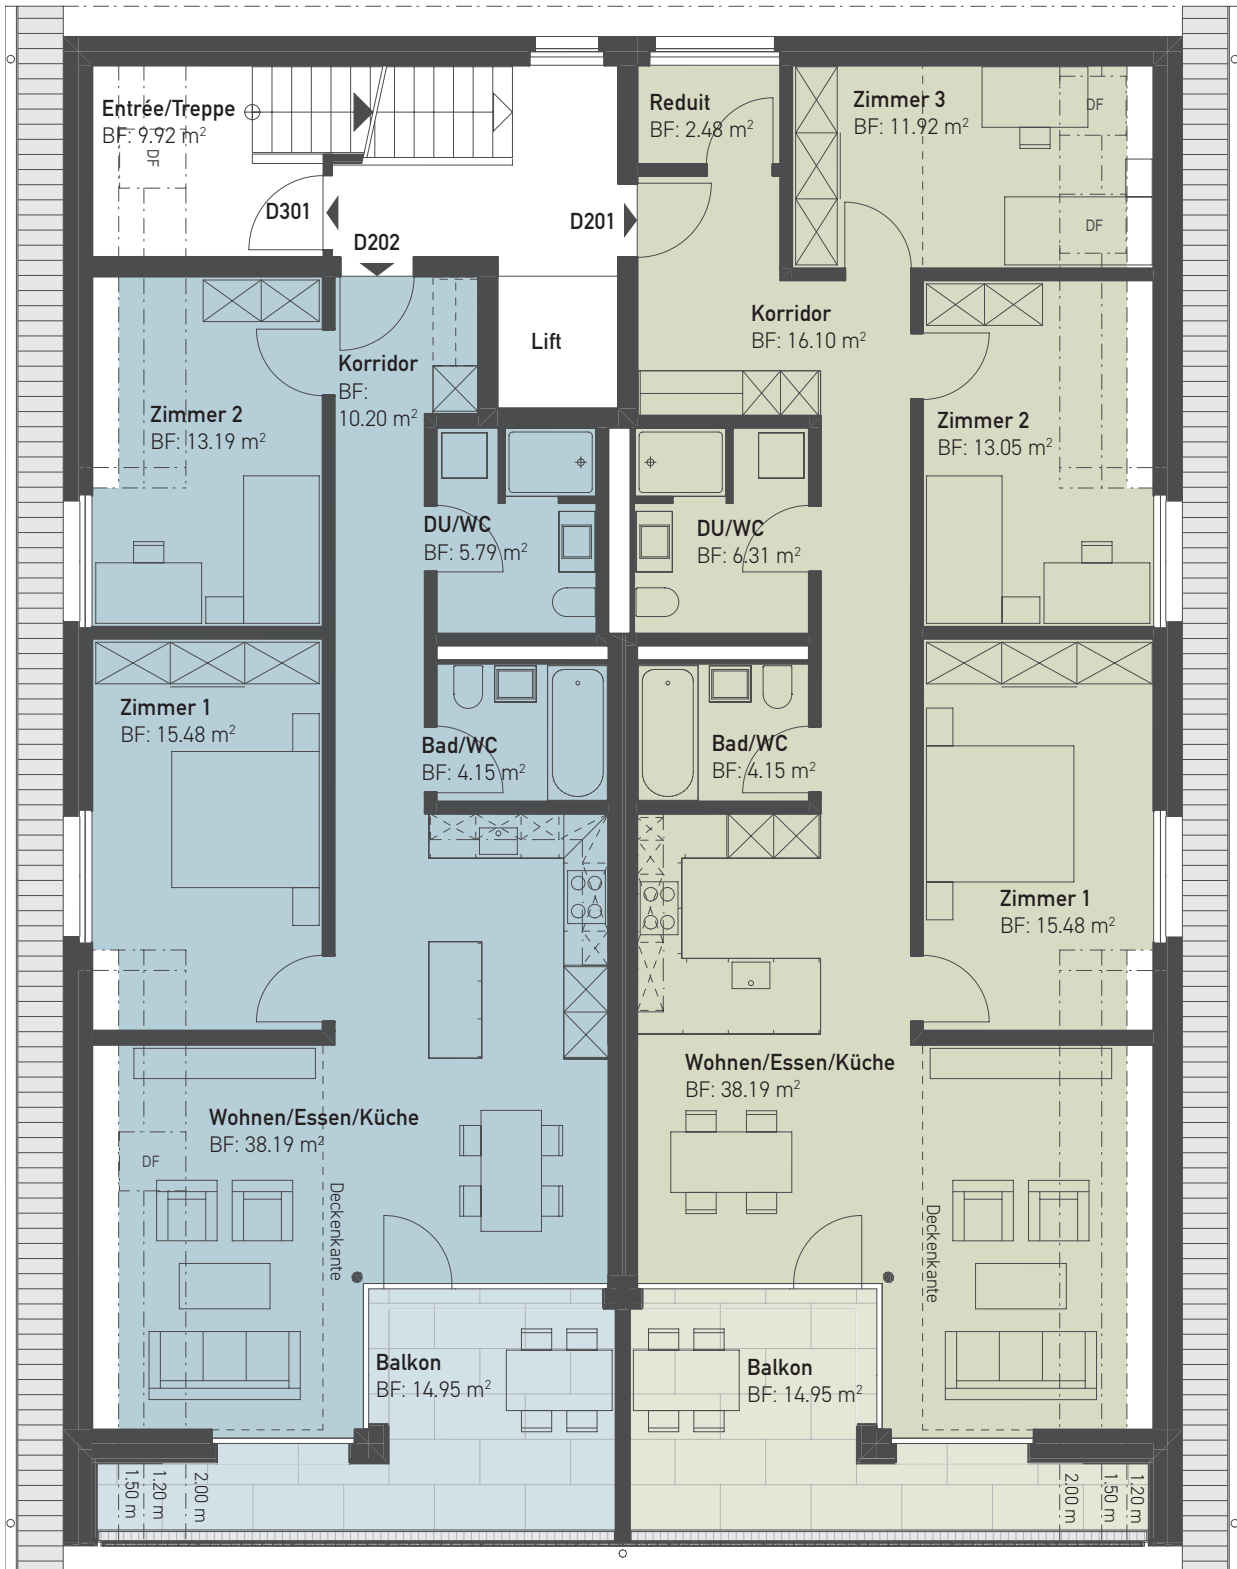

# HAUS D

## 1. DACHGESCHOSS

### D202 3½-Zimmer-Wohnung

Bruttowohnfläche 90.6 m<sup>2</sup>  
Balkon 15.0 m<sup>2</sup>

### D201 4½-Zimmer-Wohnung

Bruttowohnfläche 112.8 m<sup>2</sup>  
Balkon 15.0 m<sup>2</sup>

0 m 5 m