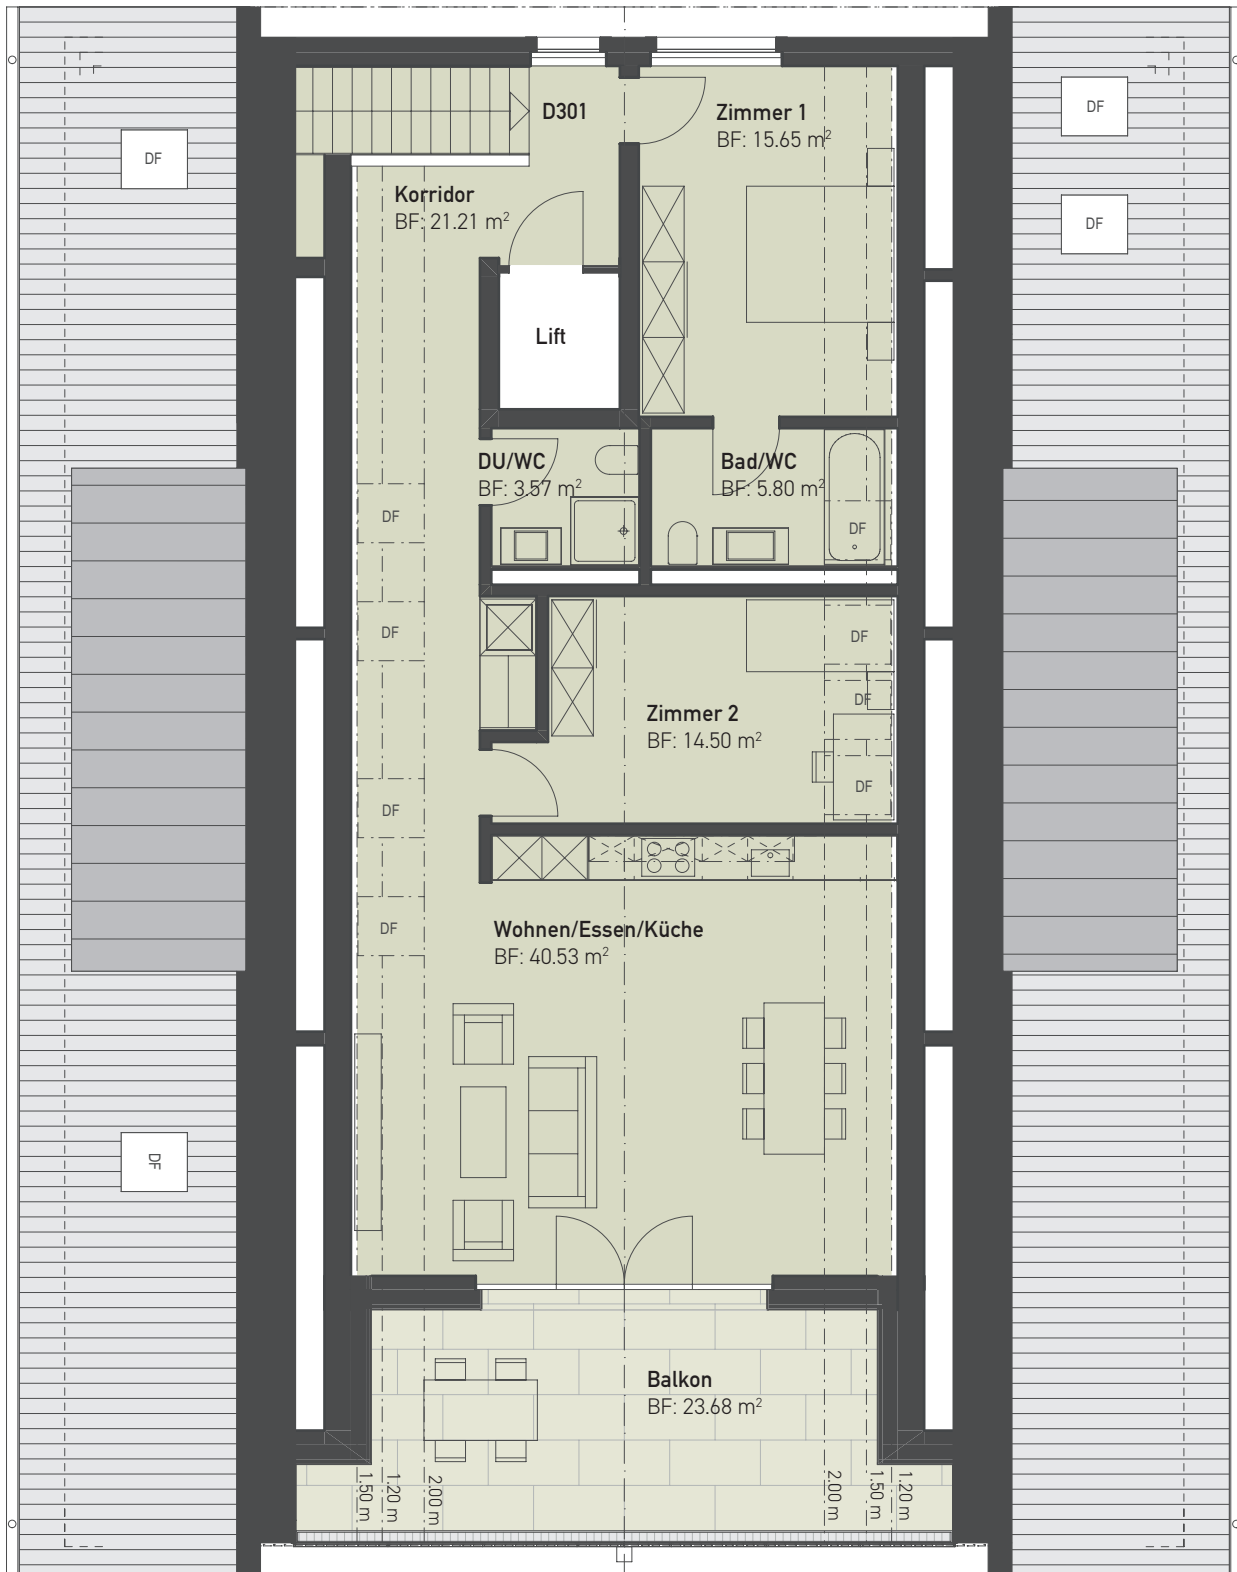

HAUS D

2. DACHGESCHOSS

D301 3½-Zimmer-Wohnung

Bruttowohnfläche 115.3 m²
 Balkon 23.7 m²

0 m 5 m